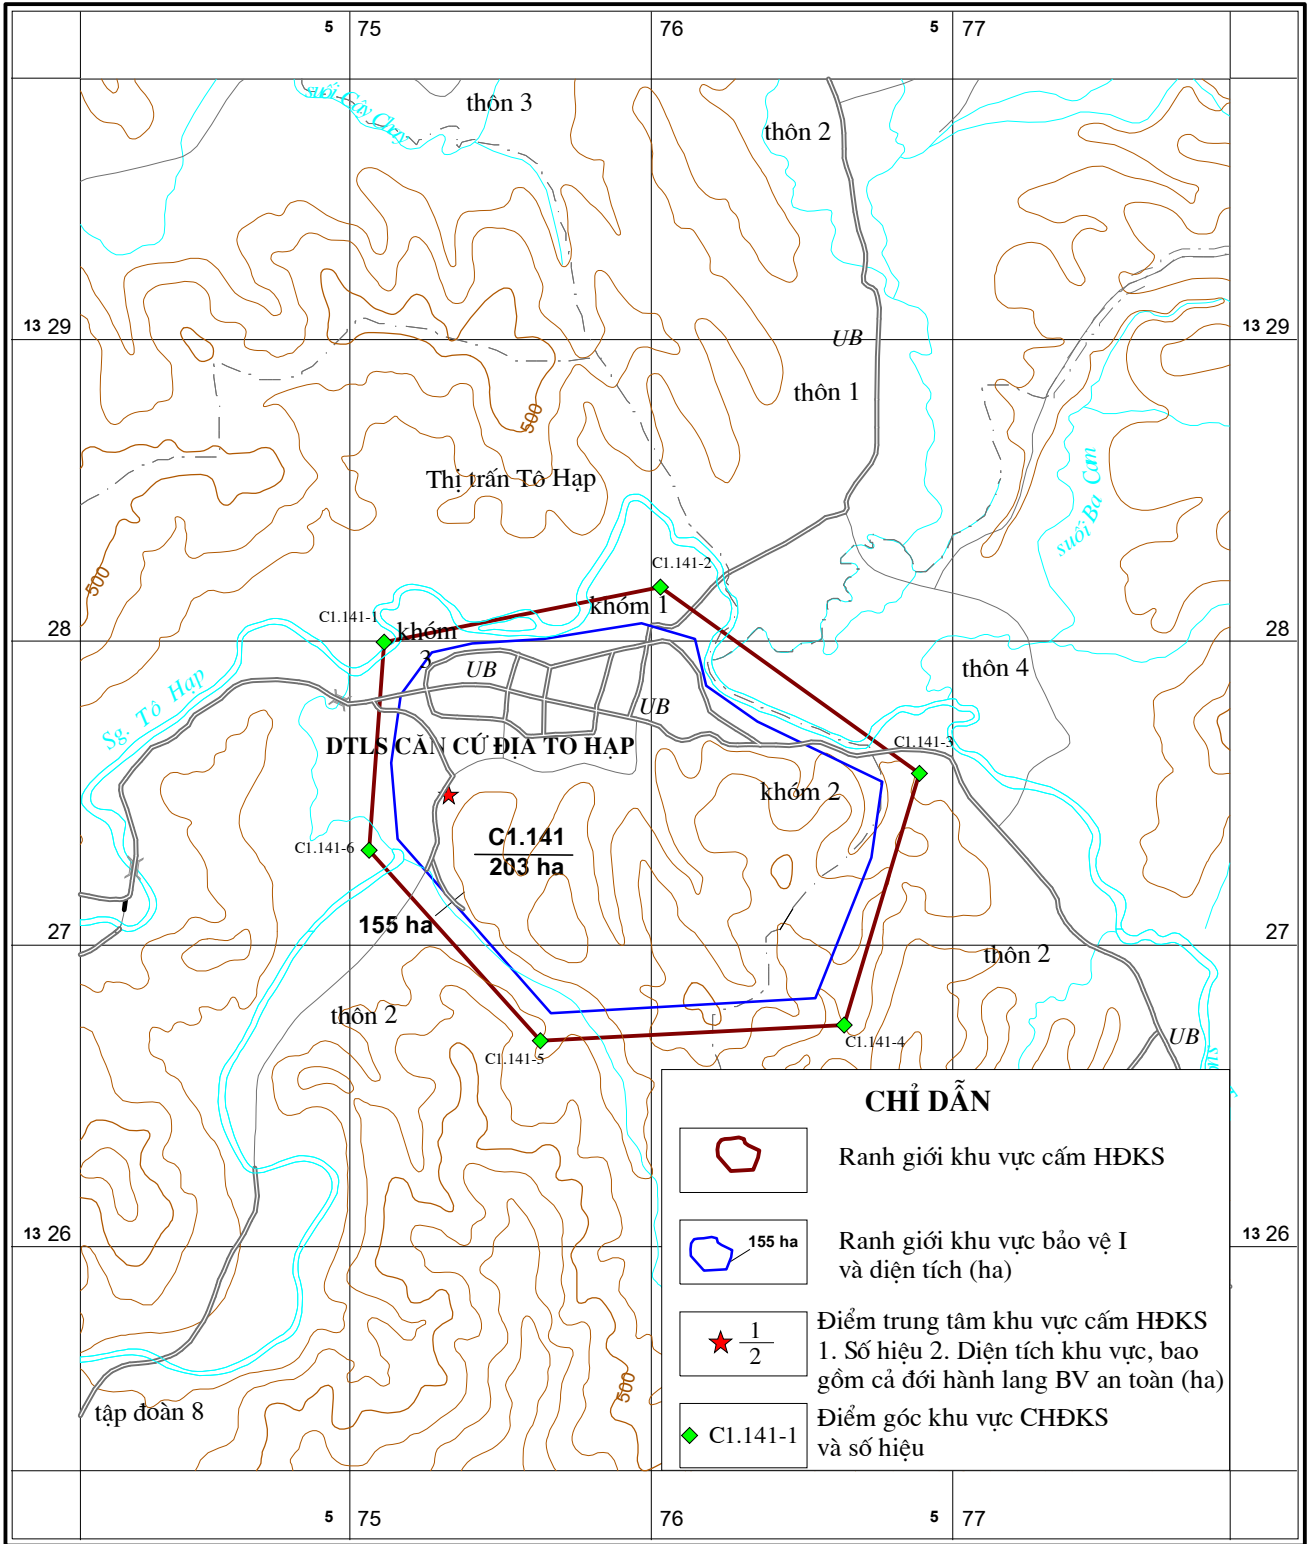

BẢN ĐỒ KHU VỰC CẤM HOẠT ĐỘNG KHOÁNG SẢN

DI TÍCH LỊCH SỬ CĂN CỨ ĐỊA TÔ HẠP, HUYỆN KHÁNH SƠN, TỈNH KHÁNH HÒA

Năm 2016

Công ty TNHH Tư vấn đầu tư và Tổ chức sự kiện Thiên Minh

CHỈ DẪN

- Ranh giới khu vực cấm HĐKS
- Ranh giới khu vực bảo vệ I và diện tích (ha)
- Điểm trung tâm khu vực cấm HĐKS
1. Số hiệu 2. Diện tích khu vực, bao gồm cả đối hành lang BV an toàn (ha)
- Điểm góc khu vực CHĐKS và số hiệu

Người thành lập: Nguyễn Hoàng Long
 Người kiểm tra: Nguyễn Đức Thái

TỶ LỆ 1:25.000

Bản vẽ số: C1.141
 Giám đốc

Hệ tọa độ VN2000, KTT 108 độ 15', múi 3 độ

Ngô Quang Đạt